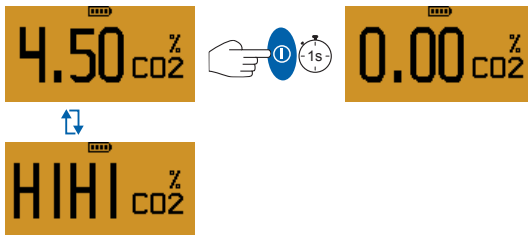

Alarm Acknowledge / Acquiescement