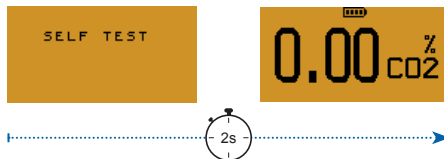

Every /
Toutes les

Manual Datalog / Sauvegarde manuelle

Pump (Optional) / Pompe (en option)

Alarms / Alarmes gaz

Alarm Acknowledge / Acquiescement

Self Test / Auto Test

Flow Fault / Défaut débit

Reset / Acquiescement

Zero Fault / Défaut du zéro

Fresh Air /
Air frais

Calibration Overdue / Date de calibrage dépassée

Battery Life / Indicateur d'autonomie restante

Charging / Mise en charge