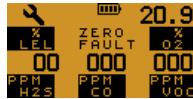

Min.

Palautus alkutilaan

Manuaalinen Nollaus

Hälytysilmaisimet

Kaasuhälytyksen kuittaus

Self Test (Itsetesti)

Flow Fault (Virtausvika)

Zero Fault (Nollausvika)

Calibration Overdue (Kalibrointi myöhässä)

Akun kesto

Lataus