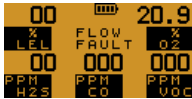

Min.

Palautus alkutilaan

Manuaalinen Nollaus

Hälytysilmaisimet

Kaasuhälytyksen kuittaus

Self Test (Itsetesti)

Flow Fault (Virtausvika)

Zero Fault (Nollausvika)

Calibration Overdue (Kalibrointi myöhässä)

Akun kesto

Lataus