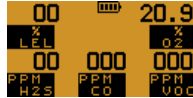

PS500

+ Pikakäyttöopas

Kytkeminen päälle

Manuaalinen tietoloki

Kytkeminen pois päältä

Pumpuu

Taustavalo päälle

Maks.

Min.

Palautus alkutilaan

Manuaalinen Nollaus

Hälytysilmaisimet

Kaasuhälytyksen kuittaus

Self Test (Itsetesti)

Flow Fault (Virtausvika)

Zero Fault (Nollausvika)