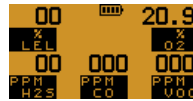

PS500

+ Pikakäyttöopas

Kytkeminen päälle

Manuaalinen tietoloki

Kytkeminen pois päältä

Pumpuu

Taustavalo päälle

Maks.

Min.

Palautus alkutilaan

Manuaalinen Nollaus

Hälytysilmaisimet

Kaasuhälytyksen kuittaus

Self Test (Itsetesti)

Flow Fault (Virtausvika)

Zero Fault (Nollausvika)