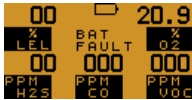

Hälytysilmaisimet

Kaasuhälytyksen kuittaus

Self Test (Itsetesti)

Flow Fault (Virtausvika)

Zero Fault (Nollausvika)

Calibration Overdue (Kalibrointi myöhässä)

Akun kesto

Lataus