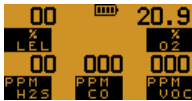

Min.

Palautus alkutilaan

Manuaalinen Nollaus

Hälytysilmaisimet

Kaasuhälytyksen kuittaus

Self Test (Itsetesti)

Flow Fault (Virtausvika)

Zero Fault (Nollausvika)

Calibration Overdue (Kalibrointi myöhässä)

Akun kesto

Lataus