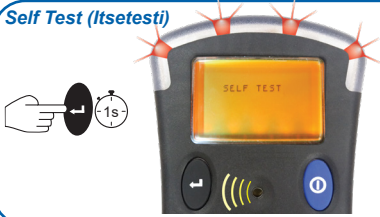

Min.

Palautus alkutilaan

Manuaalinen Nollaus

Hälytysilmaisimet

Kaasuhälytyksen kuittaus

Self Test (Itsetesti)

Flow Fault (Virtausvika)

Zero Fault (Nollausvika)