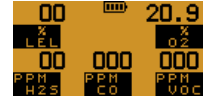

Min.

Palautus alkutilaan

Manuaalinen Nollaus

Hälytysilmaisimet

Kaasuhälytyksen kuittaus

Self Test (Itsetesti)

Flow Fault (Virtausvika)

Zero Fault (Nollausvika)

Calibration Overdue (Kalibrointi myöhässä)

Akun kesto

Lataus