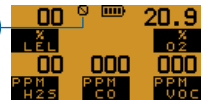

PS500

+ Pikakäyttöopas

Kytkeminen päälle

Manuaalinen tietoloki

Kytkeminen pois päältä

Pumpuu

Taustavalo päälle

Maks.

Min.

Palautus alkutilaan

Manuaalinen Nollaus

Hälytysilmaisimet

Kaasuhälytyksen kuittaus

Self Test (Itsetesti)

Flow Fault (Virtausvika)

Zero Fault (Nollausvika)