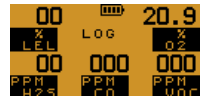

PS500

+ Pikakäyttöopas

Kytkeminen päälle

Manuaalinen tietoloki

Kytkeminen pois päältä

Pumpuu

Taustavalo päälle

Maks.

Min.

Palautus alkutilaan

Manuaalinen Nollaus

Hälytysilmaisimet

Kaasuhälytyksen kuittaus

Self Test (Itsetesti)

Flow Fault (Virtausvika)

Zero Fault (Nollausvika)