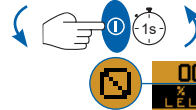

PS500

+ Pikakäyttöopas

Kytkeminen päälle

Manuaalinen tietoloki

Kytkeminen pois päältä

Pumpuu

Taustavalo päälle

Maks.

Min.

Palautus alkutilaan

Manuaalinen Nollaus

Hälytysilmaisimet

Kaasuhälytyksen kuittaus

Self Test (Itsetesti)

Flow Fault (Virtausvika)

Zero Fault (Nollausvika)