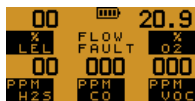

Mini

Remise à zéro

Zéro Manuel

Alarmes gaz

Acquittement

Auto Test

Défaut débit

Défaut du zéro

Date de calibration dépassée

Indicateur d'autonomie restante

Mise en charge