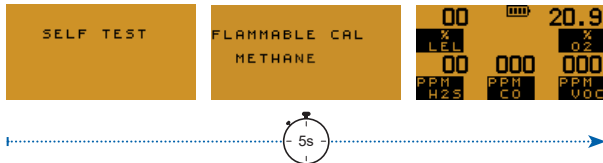

Mini

Remise à zéro

Zéro Manuel

Alarmes gaz

Acquittement

Auto Test

Défaut débit

Défaut du zéro

Date de calibration dépassée

Indicateur d'autonomie restante

Mise en charge