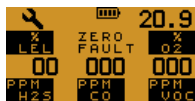

Mini

Remise à zéro

Zéro Manuel

Alarmes gaz

Acquittement

Auto Test

Défaut débit

Défaut du zéro

Date de calibration dépassée

Indicateur d'autonomie restante

Mise en charge