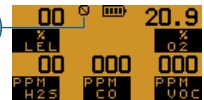

Encendido

Registro de datos manual

Apagado

Bomba

Retroiluminación encendida

Máx.

Mín.

Reiniciar

Cero Manual

Indicadores de alarma

Reconocimiento de alarma de gas

Autodiagnóstico

Fallo de flujo

Sin fallos

Calibración pendiente

Duración de las pilas