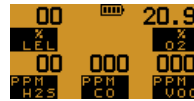

Encendido

Registro de datos manual

Apagado

Bomba

Retroiluminación encendida

Máx.

Mín.

Reiniciar

Cero Manual

Indicadores de alarma

Reconocimiento de alarma de gas

Autodiagnóstico

Fallo de flujo

Sin fallos

Calibración pendiente

Duración de las pilas