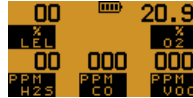

Encendido

Registro de datos manual

Apagado

Bomba

Retroiluminación encendida

Máx.

Mín.

Reiniciar

Cero Manual

Indicadores de alarma

Reconocimiento de alarma de gas

Autodiagnóstico

Fallo de flujo

Sin fallos

Calibración pendiente

Duración de las pilas