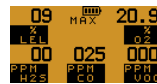

Encendido

Registro de datos manual

Apagado

Bomba

Retroiluminación encendida

Máx.

Mín.

Reiniciar

Cero Manual

Indicadores de alarma

Reconocimiento de alarma de gas

Autodiagnóstico

Fallo de flujo

Sin fallos

Calibración pendiente

Duración de las pilas