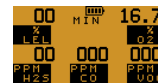

Encendido

Registro de datos manual

Apagado

Bomba

Retroiluminación encendida

Máx.

Mín.

Reiniciar

Cero Manual

Indicadores de alarma

Reconocimiento de alarma de gas

Autodiagnóstico

Fallo de flujo

Sin fallos

Calibración pendiente

Duración de las pilas